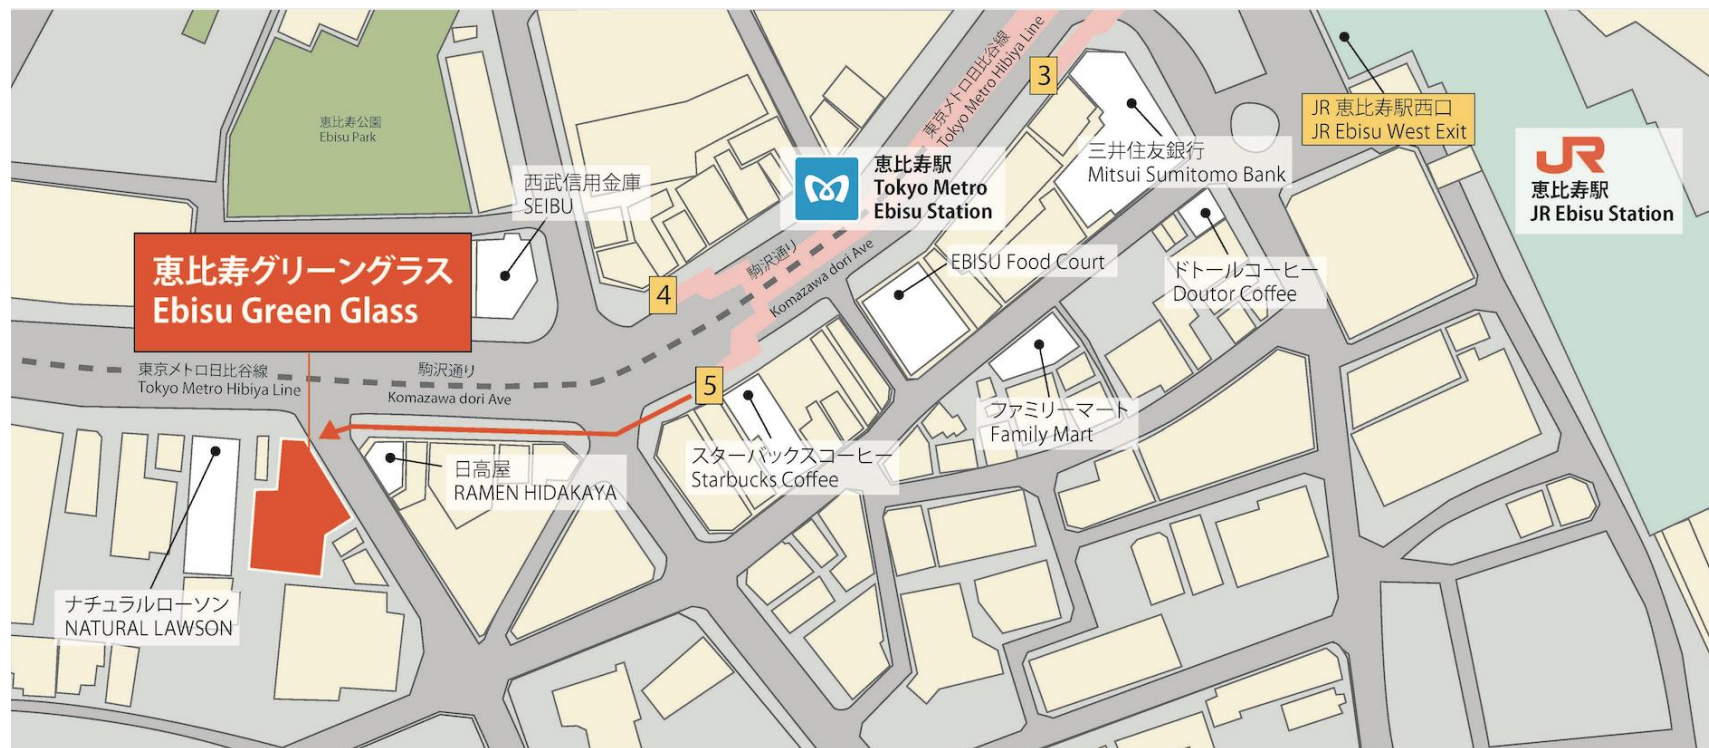

コンパスオフィス恵比寿グリーンガラス アクセスマップ

コンパスオフィスジャパン株式会社

〒150-0022 東京都渋谷区恵比寿南三丁目1-1 恵比寿グリーンガラス 6F-9F TEL: 03-4530-9688

最寄駅：

- JR 山手線・埼京線・湘南新宿ライン「恵比寿」駅 西口 徒歩4分
- 東京メトロ日比谷線「恵比寿」駅 徒歩2分